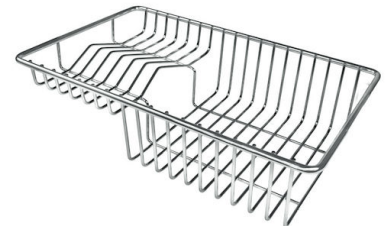

## ACCESORIOS OPCIONALES

**Bandeja de acero**  
1778 000

\* sólo en combinación con el accesorio  
8200 601

**Bandeja perforada inox**  
8151 000

\* sólo en combinación con el accesorio  
8644 101 o 8100 627

**Cesta portaplatos inox**  
8100 303

\* sólo en combinación con el accesorio  
8644 101 o 8100 627

**Conjunto de 2 cuenco**  
8100 623

**Conjunto de 3 bandejas**  
8100 622

**Conjunto de 3 bandejas**  
8100 624