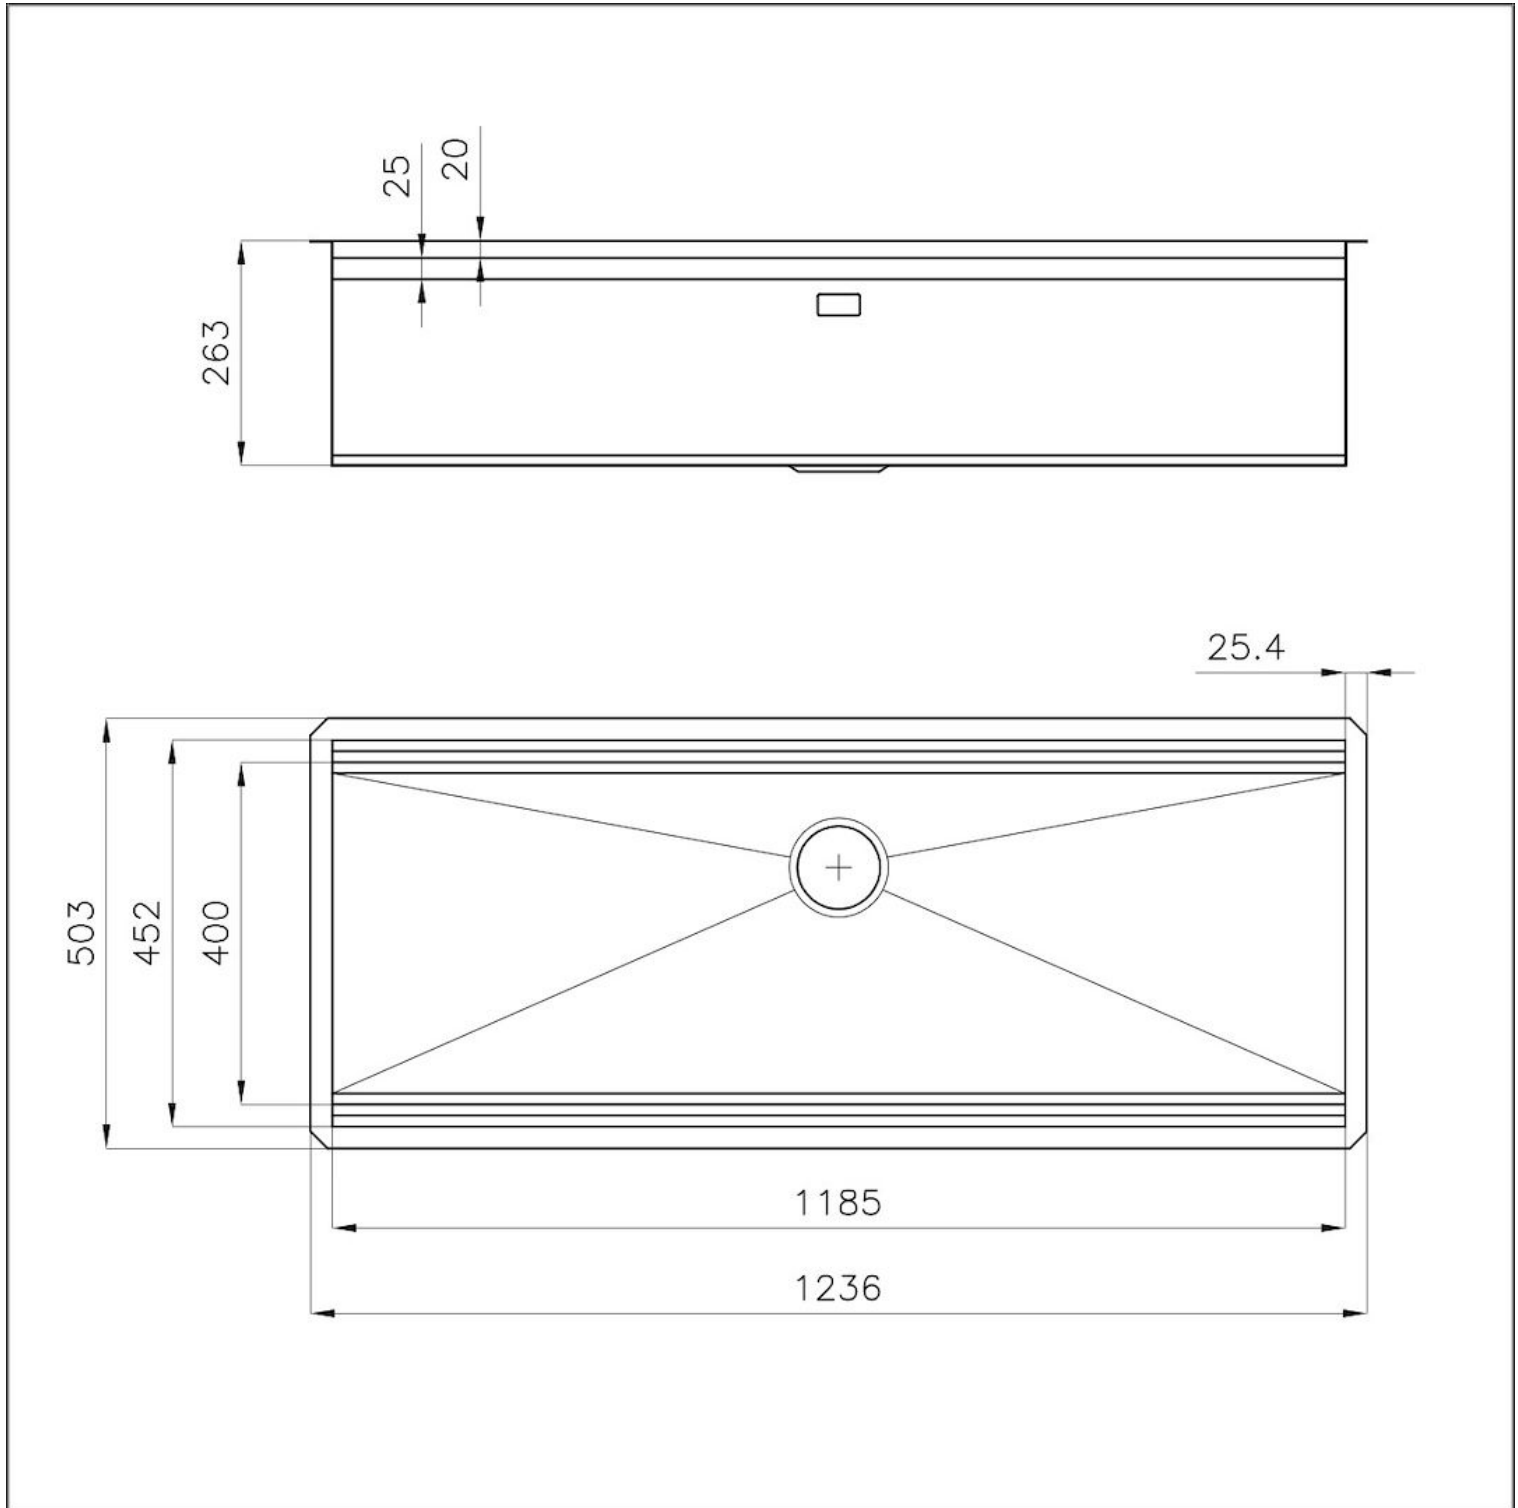

1 x Rejilla Black 8100 600
1 x Tabla de corte de Bambù
8200 002

DIBUJOS TÉCNICOS