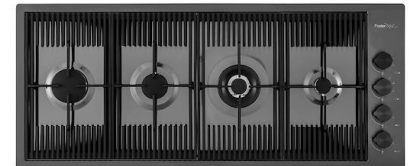

## MARIDAJE RECOMENDADO

**Desagüe automático Space Push  
Gun Metal**  
8407 120

**Dispensador Evo Gun Metal**  
8520 856

**Monomando Omega Gun Metal**  
8497 856

**Monomando Skin Gun Metal**  
8424 856

**Placa de cocción KE Induction**  
7384 645